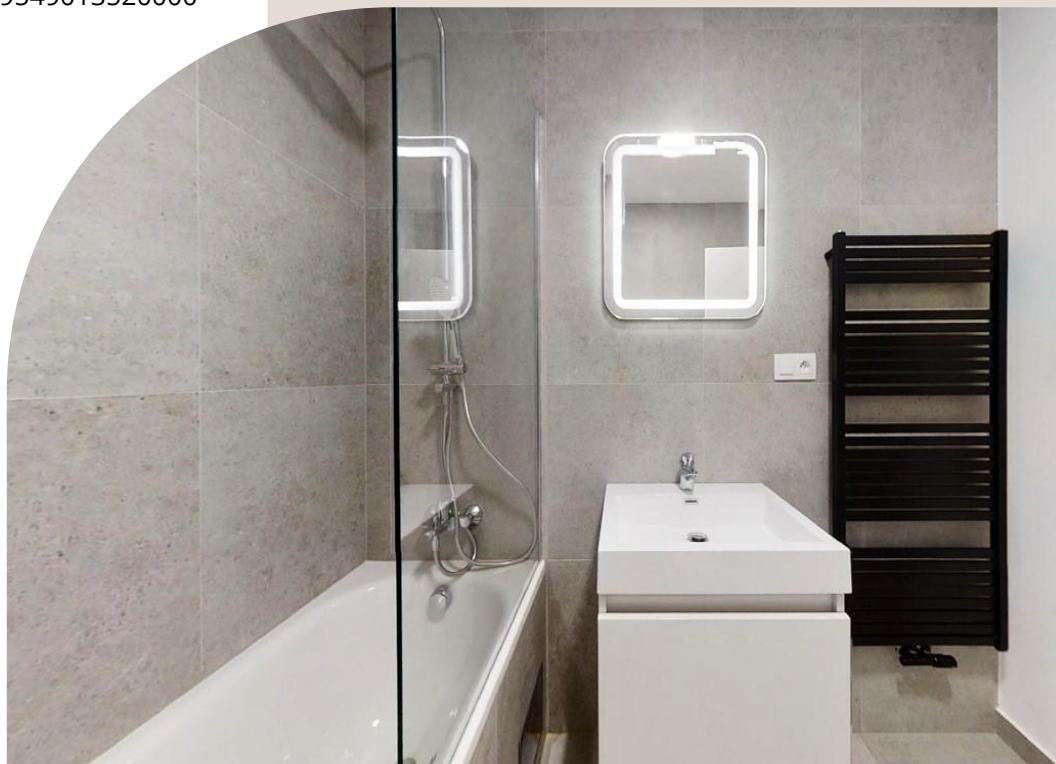

Štandardné prevedenie

VAŇOVÝ AUTOMAT SAT

Štandardný vaňový automat je vrátane sifónu s otočným kolenom.

Prevedenie: CHRÓM
Kód tovaru: SATAVAPRO1

KÚPEĽŇOVÝ RADIÁTOR KORADO

Kúpeľňový radiátor Korado Linear Classic - M.

Prevedenie: BIELA RAL 9016
Kód tovaru: 178019549013520000

Premium

VAŇOVÝ AUTOMAT SAT

Vaňový odtok s dĺžkou 57 cm. Súčasťou balenia je sifón, kovový vtok so zátkou a ovládač.

Prevedenie: ČIERNA MAT

Kód tovaru: SATAVA8

+ 59 €

KÚPEĽŇOVÝ RADIÁTOR CONCEPT 150

Prevedenie: ČIERNA MAT

Kód tovaru:
178019591403250113

+ 149 €