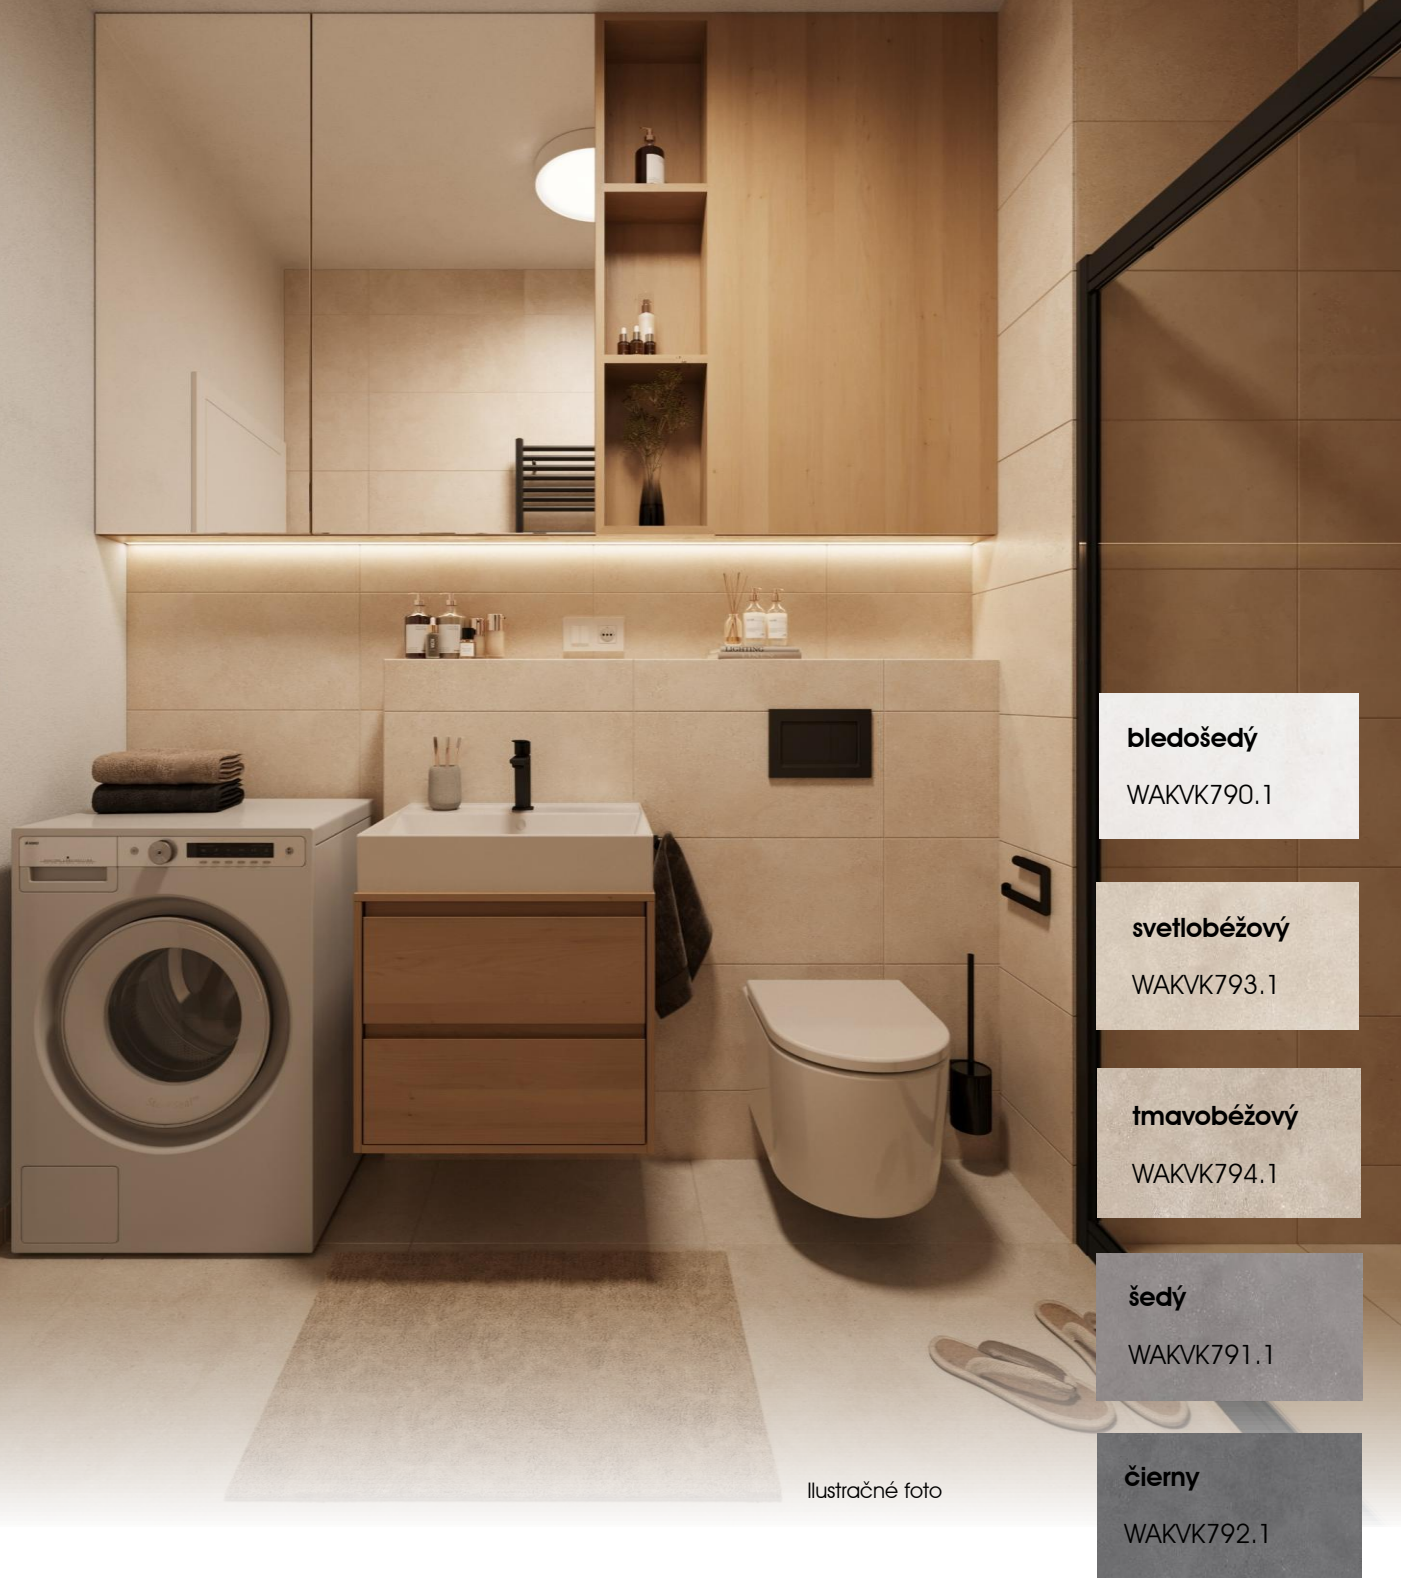

Obklady

Ilustračné foto

bledošedý

WAKVK790.1

svetlobéžový

WAKVK793.1

tmavobéžový

WAKVK794.1

šedý

WAKVK791.1

čierny

WAKVK792.1

RAKO BETONICO

Formát: 30x60 cm, hrúbka 8 mm

S obkladom sa počíta iba na stenách vo vymedzenom rozsahu podľa projektu.